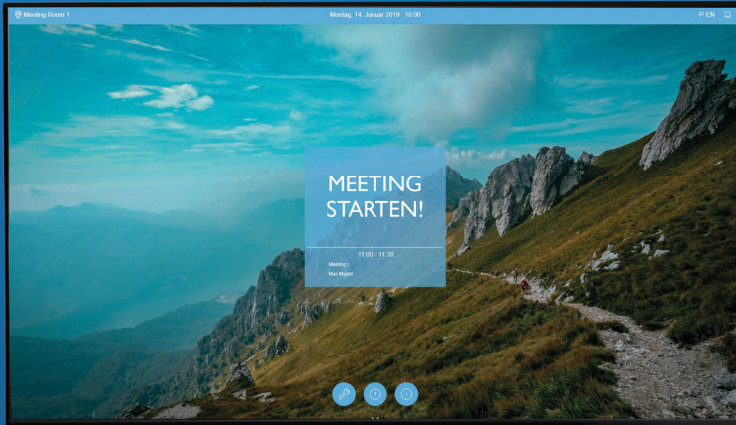

Anwendungsbeispiel

Meeting & Collaboration Hub

all in - mobil - flexibel - intuitiv - erweiterbar

- smartPerform Collaboration App + Com-Box
- 65" Sharp PN65TH1 4K Touchdisplay
- Holzmedia S1 M Medienstele

Optional:

- Fohhn Lautsprecher HS-HM.01
- Shure Mikrofon MXA710
- Wolfvision Visualizer VZ8
- Wolfvision Cynap Pure

ab 10.700 Euro

Die Collaboration App

Ihre Meetings werden einfach, kreativ und begeisternd!

Die smartPerform Collaboration App verleiht Ihren Meetings, Konferenzen oder Seminaren ungeahnte Dynamik. Ob Präsentation, Whiteboard, Mediendateien, Live-Quellen, Videokonferenz oder BYOD – die interaktive Benutzeroberfläche erschließt alle Quellen und bündelt Ihre Kreativität.

EP 990 Euro

- Einheitliche Benutzeroberfläche
- Startet alle Ihre Anwendungen
- Datenzugriff auf lokale Speicher, Cloud
- Meeting Management
- BYOD – gemeinsam Neues erschaffen
- Vernetzte Standorte – Egal wo, ein Team
- Freie Wahl der Videokonferenz Codecs
- Schnittstelle zu Medientechnik und Raumbuchung